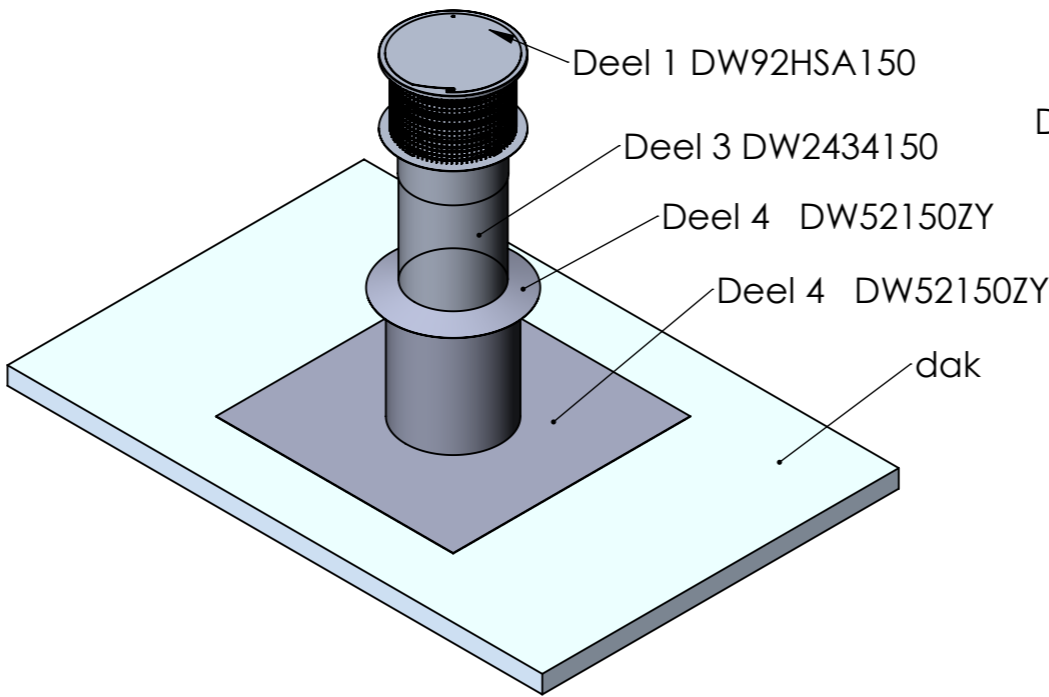

Deel 1

Deel 3

Deel 1 DW92HSA150

Deel 3 DW2434150

Deel 4 DW52150ZY

Deel 4 DW52150ZY

dak

Deel 1 DW92HSA150

Deel 3 DW2434150

Deel 2 DW55150

Deel 3 DW2434150

dak

Pijp maat  
Ø150mm

Deel 4.2

Deel 4.1

Deel 2

ITEM NO.	PART NUMBER	QTY.
1	dak	1
2	Deel 1 DW92HSA150	1
3	Deel 2 DW55150	1
4	Deel 3 DW2434150	1
5	Deel 4 DW52150ZY	1

DRAWN	Luuk van den Heuvel	DATE	31-3-2023
REVISION			

TITLE:  
BAC1.150 Roof Passage RVS Double walled 150mm