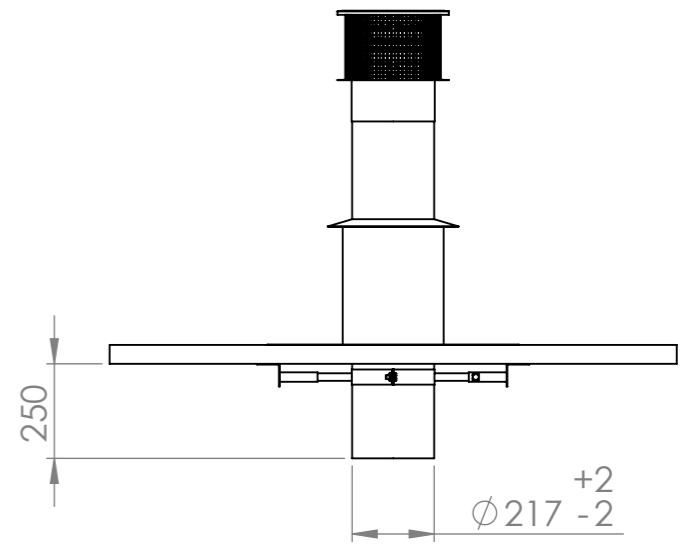

Deel 3 DW2434150

Deel 2 DW55150

Deel 3 DW2434150

dak

Pijp maat  
Ø150mm

Deel 4.2

Deel 4.1

Deel 2

ITEM NO.	PART NUMBER	QTY.
1	dak	1
2	Deel 1 DW92HSA150	1
3	Deel 2 DW55150	1
4	Deel 3 DW2434150	1
5	Deel 4 DW52150ZY	1

DRAWN	Luuk van den Heuvel	DATE	31-3-2023
REVISION			

TITLE:  
BAC1.150 Roof Passage RVS Double walled 150mm