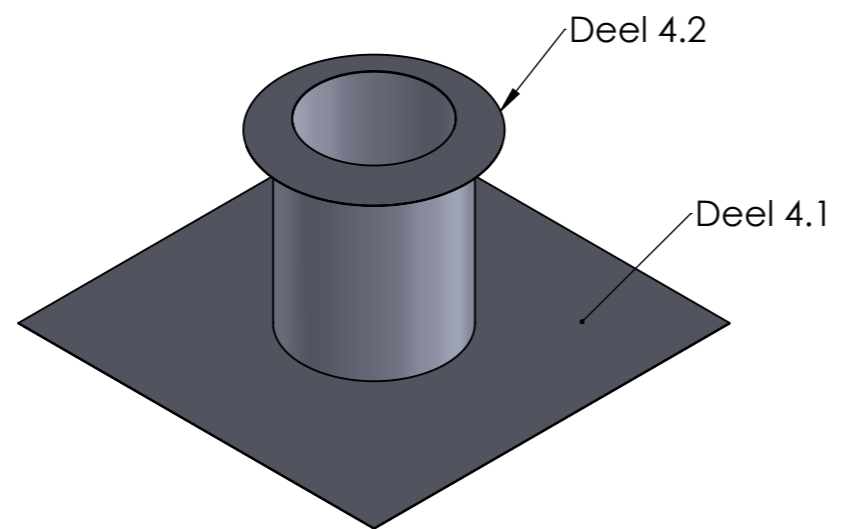

Deel 1

Deel 3

Deel 1 DW92HSA150

Deel 3 DW2434150

Deel 4 DW52150ZY

Deel 4 DW52150ZY

dak

Deel 1 DW92HSA150

Deel 3 DW2434150

Deel 2 DW55150

Deel 3 DW2434150

dak

Pijp maat  
Ø150mm

Deel 4.2

Deel 4.1

Deel 2

ITEM NO.	PART NUMBER	QTY.
1	dak	1
2	Deel 1 DW92HSA150	1
3	Deel 2 DW55150	1
4	Deel 3 DW2434150	1
5	Deel 4 DW52150ZY	1

DRAWN	Luuk van den Heuvel	DATE	31-3-2023
REVISION			

TITLE:  
BAC1.150 Roof Passage RVS Double walled 150mm