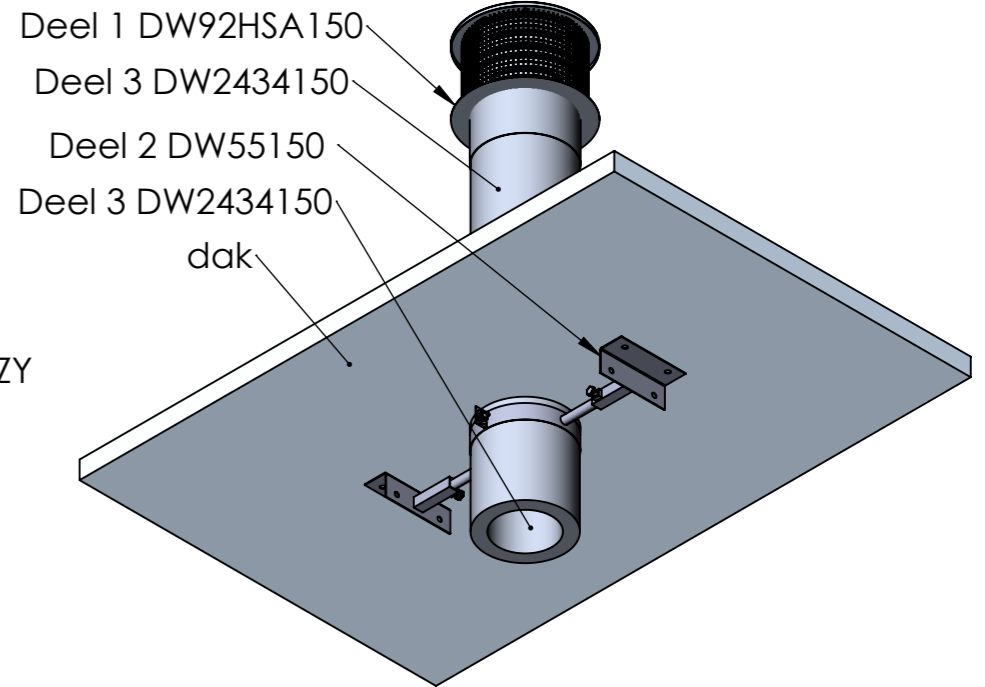

Deel 1

Deel 3

Deel 1 DW92HSA150

Deel 3 DW2434150

Deel 4 DW52150ZY

Deel 4 DW52150ZY

dak

Deel 1 DW92HSA150

Deel 3 DW2434150

Deel 2 DW55150

Deel 3 DW2434150

dak

Pijp maat  
Ø150mm

Deel 4.2

Deel 4.1

Deel 2

ITEM NO.	PART NUMBER	QTY.
1	dak	1
2	Deel 1 DW92HSA150	1
3	Deel 2 DW55150	1
4	Deel 3 DW2434150	1
5	Deel 4 DW52150ZY	1

DRAWN	Luuk van den Heuvel	DATE	31-3-2023
REVISION			

TITLE:  
BAC1.150 Roof Passage RVS Double walled 150mm