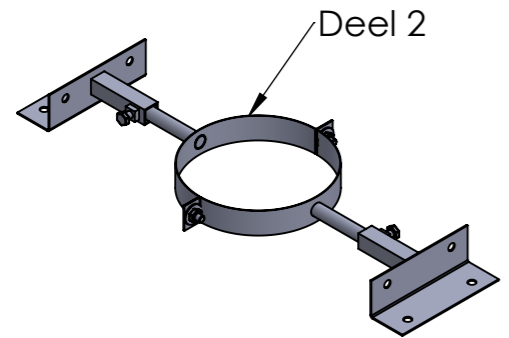

Deel 3 DW2434150

Deel 2 DW55150

Deel 3 DW2434150

dak

Pijp maat  
Ø150mm

Deel 4.2

Deel 4.1

Deel 2

ITEM NO.	PART NUMBER	QTY.
1	dak	1
2	Deel 1 DW92HSA150	1
3	Deel 2 DW55150	1
4	Deel 3 DW2434150	1
5	Deel 4 DW52150ZY	1

DRAWN	Luuk van den Heuvel	DATE	31-3-2023
REVISION			

TITLE:  
BAC1.150 Roof Passage RVS Double walled 150mm